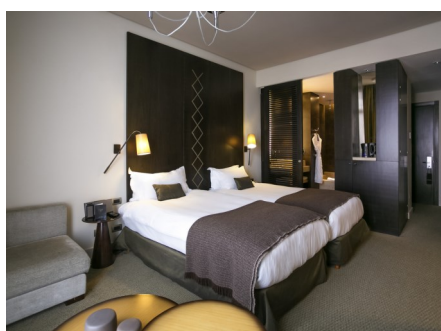

Importante:

- ⇒ Hotel oferece várias promoções durante o ano. Antes de informar o valor ao seu cliente, nos consulte para verificarmos se se aplicará alguma promoção para a data da viagem.
- ⇒ Pacote calculado voando Latam na classe V de baixa temporada. Sugerimos que antes de informar o valor ao seu cliente, nos peça para atualizar o valor do pacote de acordo com a classe que confirma na data de viagem.

Preços por pessoa em dólares sujeitos a alterações até a confirmação total da reserva.

Financiamento: 30% de entrada + taxas a vista e saldo em até 04 parcelas no cartão.

Financiamento em até 09 parcelas, sob consulta.

Taxa IRRF sob consulta. Preços não são válidos para períodos de Feriados e Congressos.

Seguro incluído para passageiros com menos de 65 anos. Consultar acréscimo para maiores.